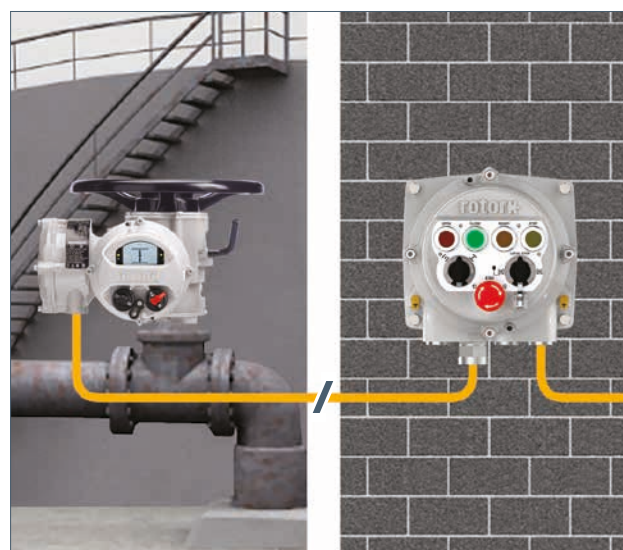

Блок местного управления обеспечивает простой интерфейс панели управления между приводом или полевым устройством и РСУ. Он обеспечивает полное местное замещение сигналов управления РСУ для выполнения местных работ по техническому обслуживанию без возникновения непредвиденных ситуаций.

Питание для блока местного управления может быть подано непосредственно от подключенного привода, поэтому нет необходимости в дополнительных источниках питания на месте установки.

- » Компактная и надежная конструкция
- » Простые и надежные селекторы управления
- » Подходит для установки на столбе или стене
- » Переключатель местный/стоп/дистанционный возможно запереть в любом положении
- » Кнопка аварийного выключения
- » Установка с использованием стандартного электрического кабеля

Блок местного управления

Панель управления привода для опасных зон

Блок местного управления может использоваться во взрывоопасных и безопасных зонах.

Полный список наших торговых представительств и сеть сервисного обслуживания представлены на нашем веб-сайте.