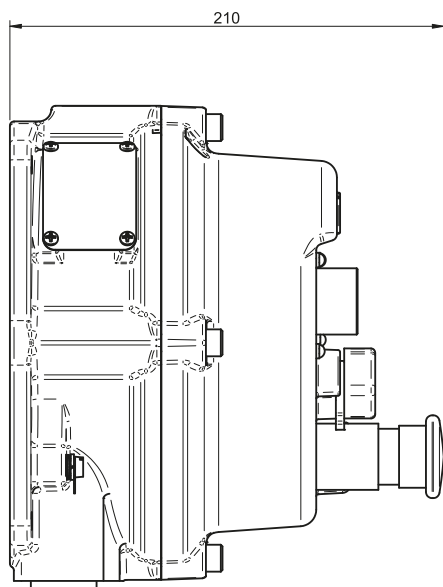

Полный список наших торговых представительств и сеть сервисного обслуживания представлены на нашем веб-сайте.

www.rotork.com

Штаб-квартира компании
Rotork plc

тел. +44 (0)1225 733200
email mail@rotork.com

Роторк РУС
ул. Отрадная, 2Б, Москва, Россия

тел +7 (495) 645 2147
факс +7 (495) 956 2329
email rotork.rus@rotork.com

rotork®

Электрические приводы и системы управления
Пневматические и гидравлические приводы
и системы управления
Редукторы и средства управления
Точные управление и индикация
Проекты, Сервис и Модернизация