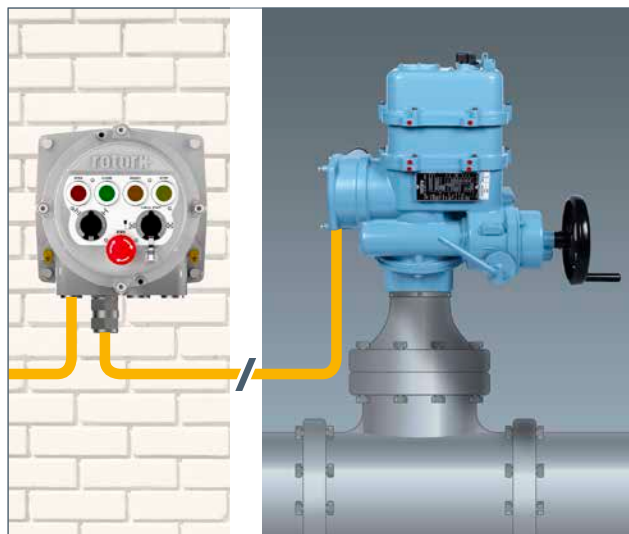

Питание для блока местного управления может быть подано непосредственно от подключенного привода, поэтому нет необходимости в дополнительных источниках питания на месте установки.

- » Компактная и надежная конструкция
- » Простые и надежные селекторы управления
- » Подходит для установки на столбе или стене
- » Переключатель местный/стоп/дистанционный возможно запереть в любом положении
- » Кнопка аварийного выключения
- » Установка с использованием стандартного электрического кабеля

Блок местного управления

Панель управления привода для опасных зон

Технические характеристики

Сертификаты для взрывоопасных зон	ATEX (2014/34/EU) II 2 G Ex db IIC T6 Gb IECEX (IEC 60079-0, IEC 60079-1) Ex db IIC T6 Gb
Защита от окружающей среды	IP68
Диапазон температур	от -20 до +60 °C (от -4 до +140 °F)
Напряжение питания	Питается от привода 24 В DC / 120 В AC
Кабельные вводы	4 x M25
Покрытие	Полиэфирная порошковая окраска
Вес	6 кг

Блок местного управления

Панель управления привода для опасных зон

Блок местного управления может использоваться во взрывоопасных и безопасных зонах.

Полный список наших торговых представительств и сеть сервисного обслуживания представлены на нашем веб-сайте.