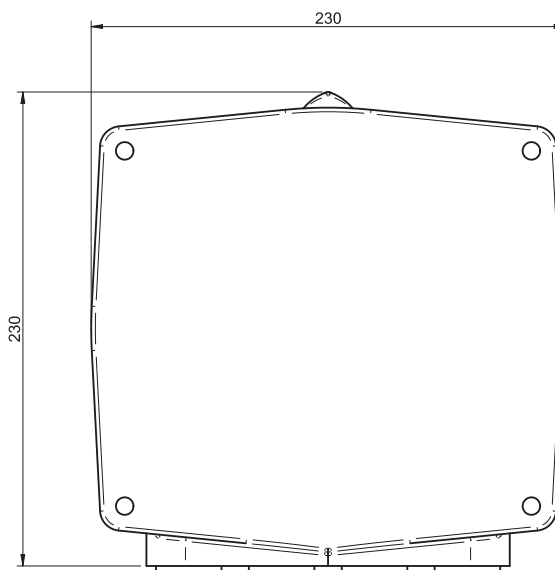

Полный список наших торговых представительств и сеть сервисного обслуживания представлены на нашем веб-сайте.

www.rotork.com

Штаб-квартира компании
Rotork plc

тел. +44 (0)1225 733200
email mail@rotork.com

Роторк РУС
ул. Отрадная, 2Б, Москва, Россия

тел +7 (495) 645 2147
факс +7 (495) 956 2329
email rotork.rus@rotork.com

rotork®

Электрические приводы и системы управления
Пневматические и гидравлические приводы
и системы управления
Редукторы и средства управления
Точные управление и индикация
Проекты, Сервис и Модернизация