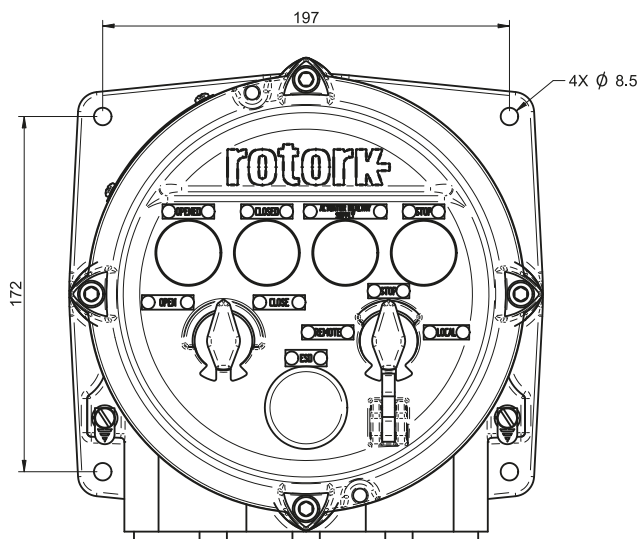

Полный список наших торговых представительств и сеть сервисного обслуживания представлены на нашем веб-сайте.

www.rotork.com

Штаб-квартира компании
Rotork plc

тел. +44 (0)1225 733200
email mail@rotork.com

Роторк РУС
ул. Отрадная, 2Б, Москва, Россия

тел +7 (495) 645 2147
факс +7 (495) 956 2329
email rotork.rus@rotork.com

rotork®

Электрические приводы и системы управления
Пневматические и гидравлические приводы
и системы управления
Редукторы и средства управления
Точные управление и индикация
Проекты, Сервис и Модернизация