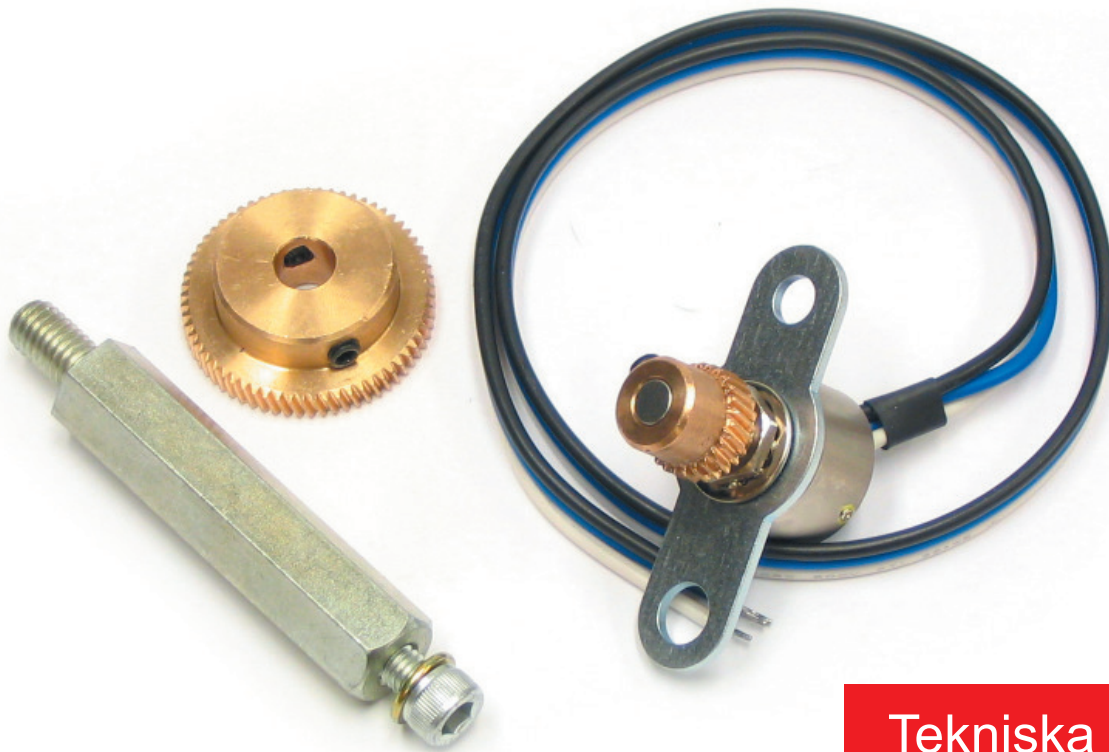

RCEL Potentiometersats PIU

Tekniska data

- För RCEL 006 - RCEL 250
- För kontinuerlig lägesåterföring från 0° till 90°
- Enheten är inbyggd i manöverdonet
- Potentiometer 1k Ohm, känner av donets position under hela vridrörelsen
- Montagedetaljer ingår
- Resistans 1k Ohm
Resistans tolerans $\pm 20\%$
- Linjäritet $\pm 1\%$
- Max belastning 1W vid +70 °C