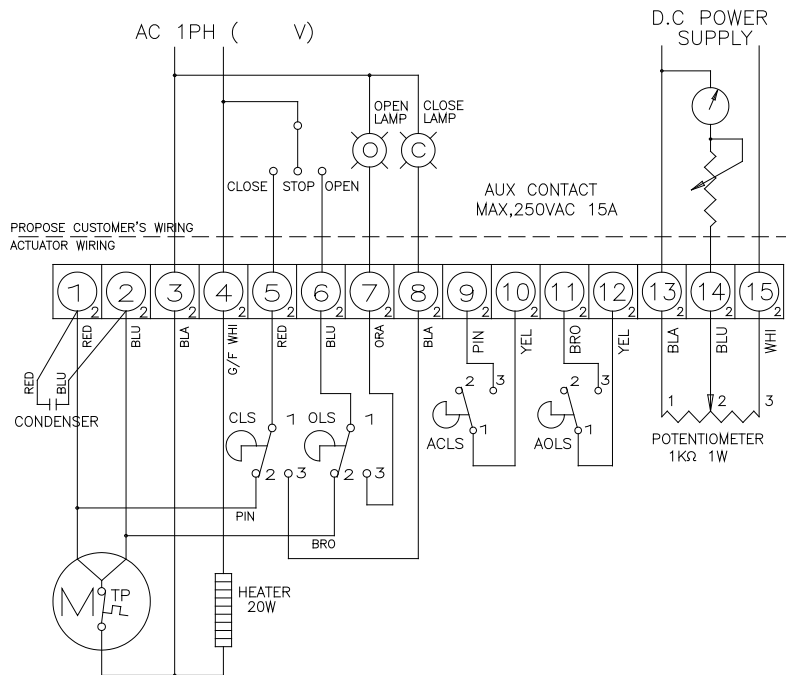

RCEL Potentiometersats PIU

Tekniska data

- För RCEL 006 - RCEL 250
- För kontinuerlig lägesåterföring från 0° till 90°
- Enheten är inbyggd i manöverdonet
- Potentiometer 1k Ohm, känner av donets position under hela vridrörelsen
- Montagedetaljer ingår
- Resistans 1k Ohm
Resistans tolerans $\pm 20\%$
- Linjäritet $\pm 1\%$
- Max belastning 1W vid +70 °C

Remote Control Inc
Tel +1 (0)401 294 1400
Fax +1 (0)401 294 3388
www.rciactuators.com
sales@rciactuators.com

RCEL
006-009

CLS: Gränslägesbrytare, stängd
 OLS: Gränslägesbrytare, öppen
 CTS: Momentbrytare, stängd
 OTS: Momentbrytare, öppen
 ACLS: Extra gränslägesbrytare, stängd
 AOLS: Extra gränslägesbrytare, öppen
 TP: Termiskt skydd

Varje manöverdon skall matas via separat reläkontakt för att undvika bakspänning från två eller flera don.

RCEL
015-250

www.remotecontrol.se

Ref No 422C / Art No 980422

Remote Control Sweden
 Kontrollvägen 15
 SE-791 45 Falun
 Sweden
 Tel +46 (0)23 587 00
 Fax +46 (0)23 587 45
www.remotecontrol.se
info@remotecontrol.se