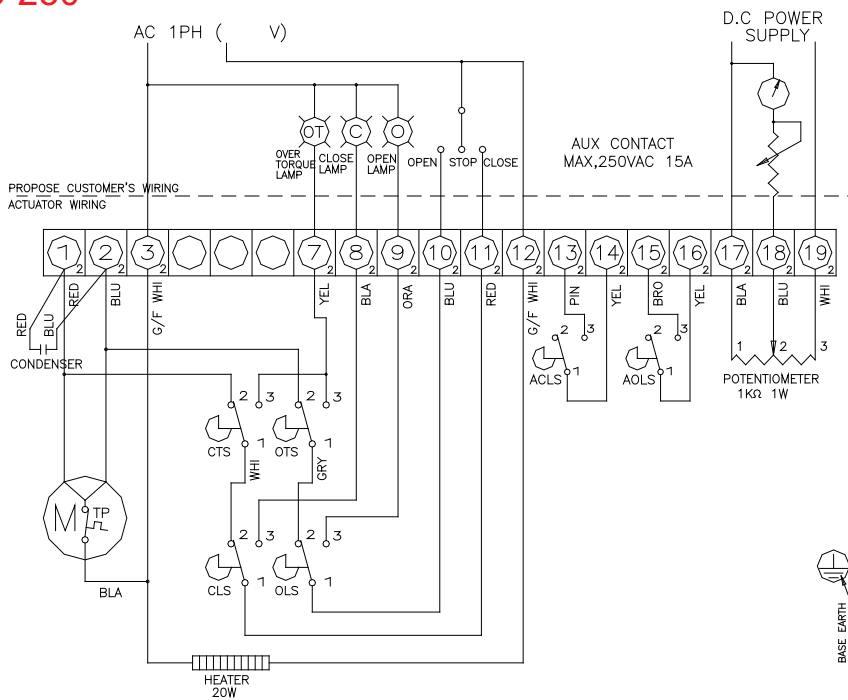

RCEL Potentiometersats PIU

Tekniska data

- För RCEL 006 - RCEL 250
- För kontinuerlig lägesåterföring från 0° till 90°
- Enheten är inbyggd i manöverdonet
- Potentiometer 1k Ohm, känner av donets position under hela vridrörelsen
- Montagedetaljer ingår
- Resistans 1k Ohm
Resistans tolerans $\pm 20\%$
- Linjäritet $\pm 1\%$
- Max belastning 1W vid +70 °C

Remote Control Inc
Tel +1 (0)401 294 1400
Fax +1 (0)401 294 3388
www.rciactuators.com
sales@rciactuators.com

RCEL
006-009

CLS: Gränslägesbrytare, stängd
 OLS: Gränslägesbrytare, öppen
 CTS: Momentbrytare, stängd
 OTS: Momentbrytare, öppen
 ACLS: Extra gränslägesbrytare, stängd
 AOLS: Extra gränslägesbrytare, öppen
 TP: Termiskt skydd

Varje manöverdon skall matas via separat reläkontakt för att undvika bakspänning från två eller flera don.

RCEL
015-250

www.remotecontrol.se

Ref No 422C / Art No 980422

Remote Control Sweden
 Kontrollvägen 15
 SE-791 45 Falun
 Sweden
 Tel +46 (0)23 587 00
 Fax +46 (0)23 587 45
www.remotecontrol.se
info@remotecontrol.se