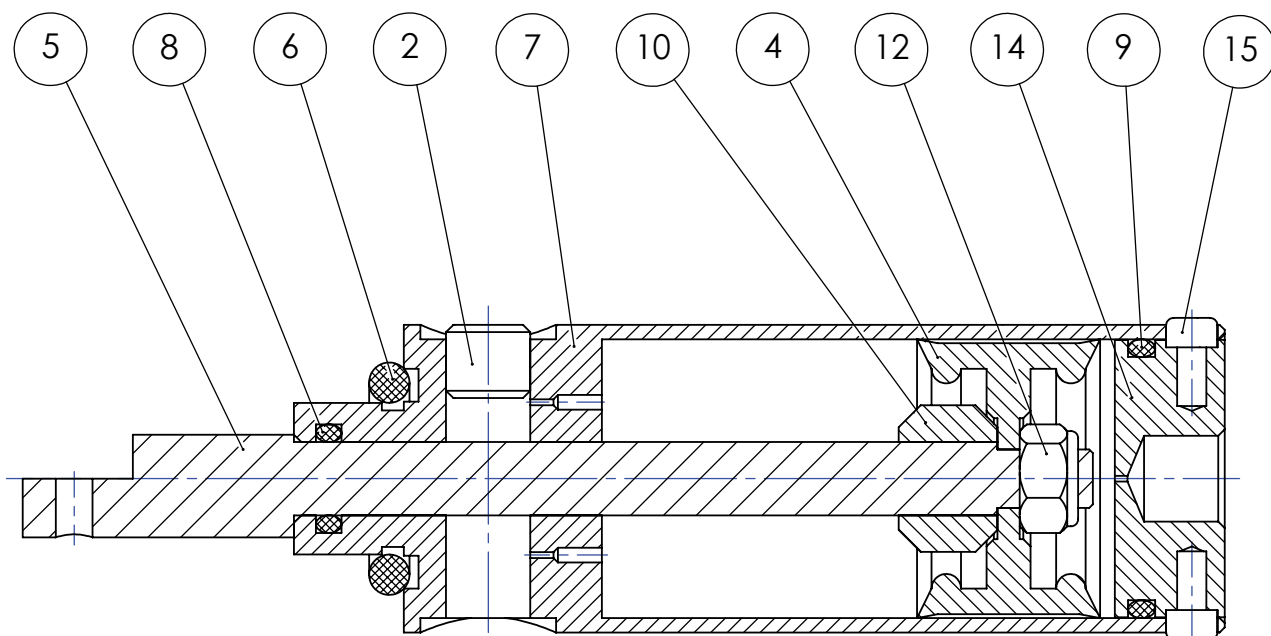

# Twin Power

Pneumatic multi-turn actuators for all types of valves

Spare part list **5:S1** - Operating Cylinder

Ref no 000793

**MANÖVERCYLINDER - OPERATING CYLINDER - BETÄTIGUNGSZYLINDER -  
 CYLINDRE DE CONTROLE  
 TWIN POWER TYPE 114 & 214**

Det. No.	Art. No.	Qty	Benämning	Denomination	Bezeichnung	Designation
2	401010	1	Plugg	Tube plug	Rohrverschluss	Tampon pour tube
4*	401002	1	Kolv	Piston	Kolben	Piston
5	401011	1	Kolvstång	Piston rod	Kolbenstange	Tige de piston
6*	401007	1	O-ring	O-ring	O-ring	Joint torique
7	402002	1	Cylinder	Cylinder	Zylinder	Cylindre
8*	401004	1	O-ring	O-ring	O-ring	Joint torique
9*	161076	1	O-ring	O-ring	O-ring	Joint torique
10	402000	1	Anslag	Stop shoulder	Anschlag	Butée
12*	401006	1	Mutter	Screw nut	Mutter	Ecrou
14	402003	1	Bakgavel	Back end	Hintere Stirnwand	Arrière
15	404095	2	Skruv	Screw	Schraube	Vis

\*)= included in art no. 402654 (Type 114) or 402655 (Type 214) "Seal kit housing"