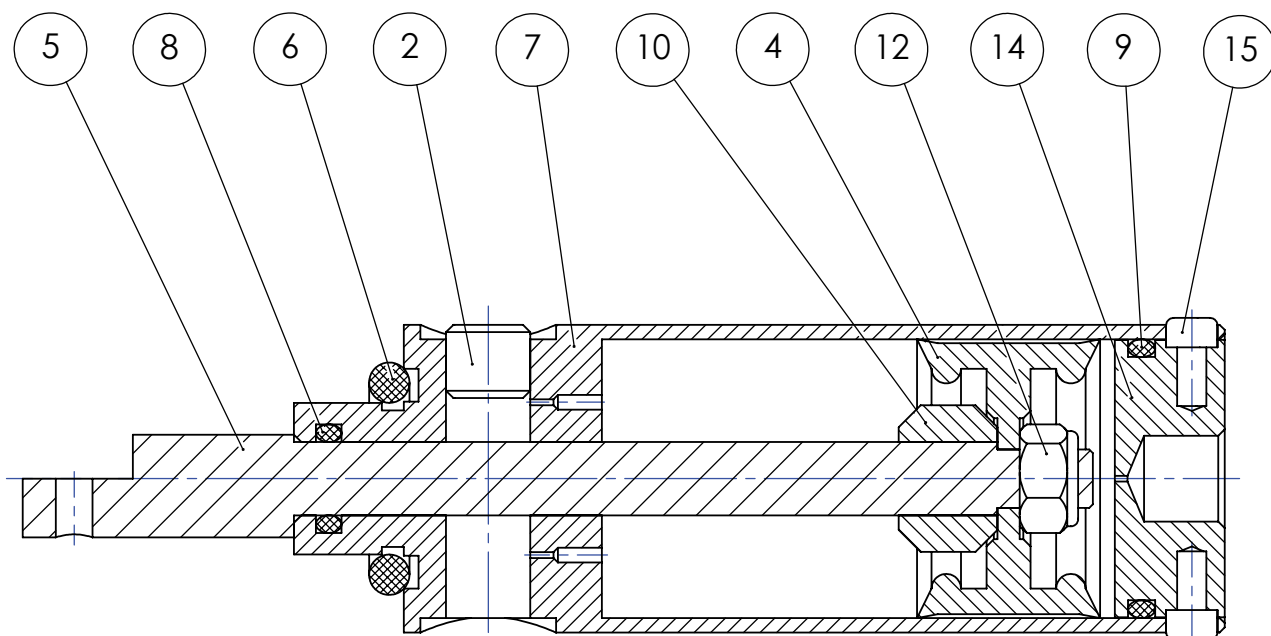

Twin Power

Pneumatic multi-turn actuators for all types of valves

Spare part list **5:S1** - Operating Cylinder

Ref no 000793

**MANÖVERCYLINDER - OPERATING CYLINDER - BETÄTIGUNGSZYLINDER -
 CYLINDRE DE CONTROLE
 TWIN POWER TYPE 114 & 214**

Det. No.	Art. No.	Qty	Benämning	Denomination	Bezeichnung	Designation
2	401010	1	Plugg	Tube plug	Rohrverschluss	Tampon pour tube
4*	401002	1	Kolv	Piston	Kolben	Piston
5	401011	1	Kolvstång	Piston rod	Kolbenstange	Tige de piston
6*	401007	1	O-ring	O-ring	O-ring	Joint torique
7	402002	1	Cylinder	Cylinder	Zylinder	Cylindre
8*	401004	1	O-ring	O-ring	O-ring	Joint torique
9*	161076	1	O-ring	O-ring	O-ring	Joint torique
10	402000	1	Anslag	Stop shoulder	Anschlag	Butée
12*	401006	1	Mutter	Screw nut	Mutter	Ecrou
14	402003	1	Bakgavel	Back end	Hintere Stirnwand	Arrière
15	404095	2	Skruv	Screw	Schraube	Vis

*)= included in art no. 402654 (Type 114) or 402655 (Type 214) "Seal kit housing"