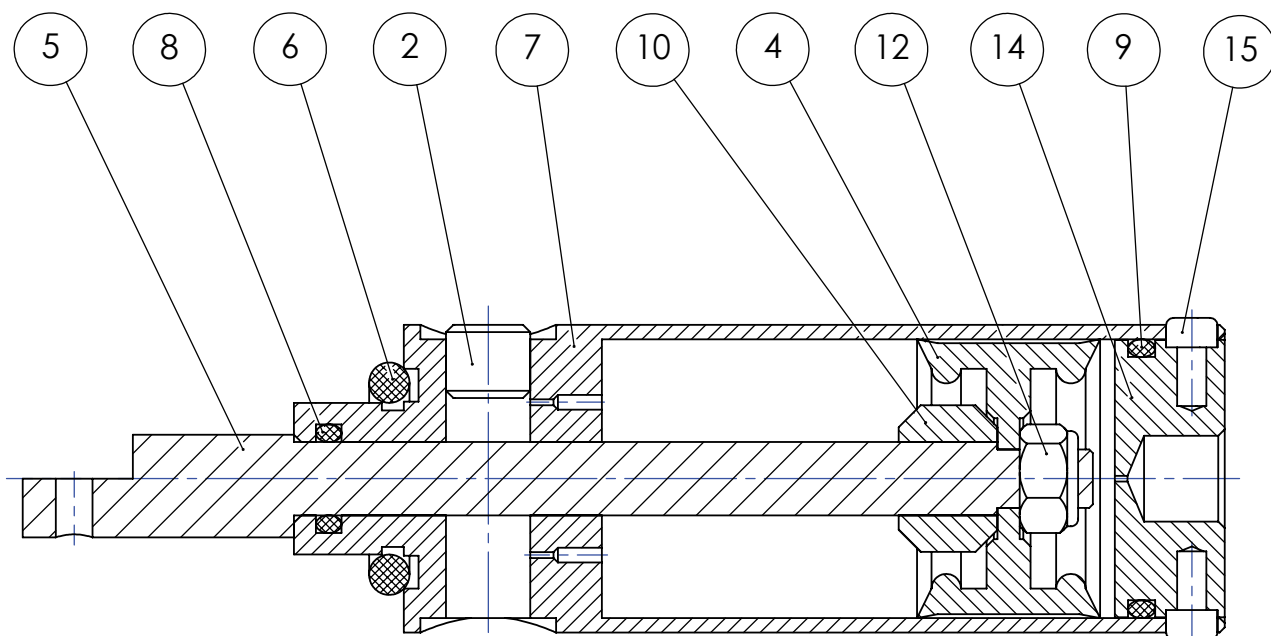

# Twin Power

Pneumatic multi-turn actuators for all types of valves

Spare part list **5:S1** - Operating Cylinder

Ref no 000793

**MANÖVERCYLINDER - OPERATING CYLINDER - BETÄTIGUNGSZYLINDER -  
CYLINDRE DE CONTROLE  
TWIN POWER TYPE 114 & 214**

Det. No.	Art. No.	Qty	Benämning	Denomination	Bezeichnung	Designation
2	401010	1	Plugg	Tube plug	Rohrverschluss	Tampon pour tube
4*	401002	1	Kolv	Piston	Kolben	Piston
5	401011	1	Kolvstång	Piston rod	Kolbenstange	Tige de piston
6*	401007	1	O-ring	O-ring	O-ring	Joint torique
7	402002	1	Cylinder	Cylinder	Zylinder	Cylindre
8*	401004	1	O-ring	O-ring	O-ring	Joint torique
9*	161076	1	O-ring	O-ring	O-ring	Joint torique
10	402000	1	Anslag	Stop shoulder	Anschlag	Butée
12*	401006	1	Mutter	Screw nut	Mutter	Ecrou
14	402003	1	Bakgavel	Back end	Hintere Stirnwand	Arrière
15	404095	2	Skruv	Screw	Schraube	Vis

\*)= included in art no. 402654 (Type 114) or 402655 (Type 214) "Seal kit housing"